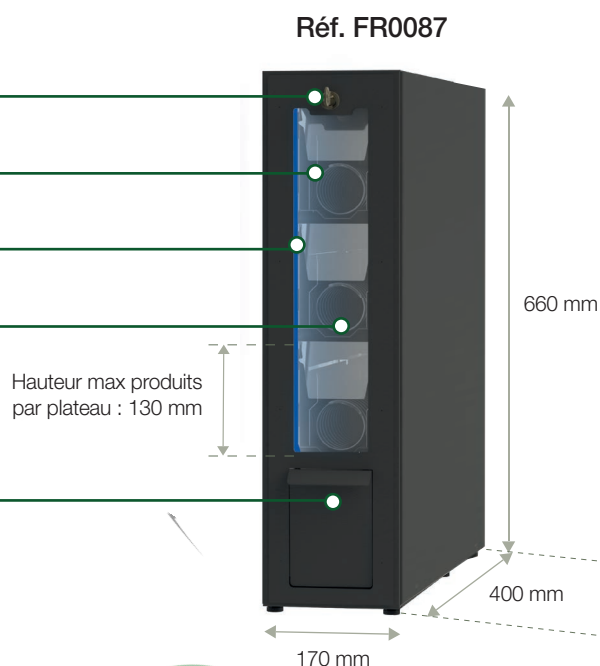

MODULE *Tea* *Time*

**POUR
KREA TOUCH**

**Que diriez-vous
d'une tasse de thé ?**

MODULE TEA *time*

Complément parfait de votre machine à café automatique **KREA TOUCH**, le module **TEA TIME** de Necta permet la distribution jusqu'à 45 sachets de thé et d'infusions. Ses couleurs sobres et ses dimensions sont en parfaite harmonie avec votre Krea.

Le module TEA TIME peut être placé à droite de Krea Touch, et il peut être piloté directement par la machine à travers une liaison MDB en mode gratuit ou par l'intermédiaire d'un système de paiement. Il est possible de connecter plusieurs modules simultanément.

Le remplissage des produits sur les 3 étages se fait simplement grâce à la porte frontale et aux tiroirs coulissants.

SPÉCIFICITÉS

- **Vérouillage à clé**
- **Porte frontale ajourée** avec vision des stocks produits
- **Eclairage à LED 24V**
- **Capacité produits : 45**
(spire 15 produits x 3 étages)
- **Trappe de prélèvement** en métal traité époxy

CARACTÉRISTIQUES

Hauteur	660 mm
Largeur	170 mm
Largeur module + Krea	580 mm
Profondeur	400 mm
Profondeur porte ouverte	750 mm
Poids	20 Kg
Hauteur max produit	130 mm
Largeur max produit	80 mm
Tension d'alimentation	230 V
Fréquence	50 Hz
Puissance d'alimentation	120 W
Pilotage par la machine	Liaison MDB