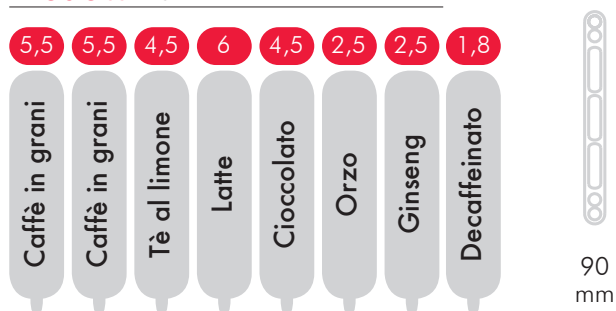

Opera Doppio Espresso 9

cod. 968104

N° bicchieri	620
Diametro	70/71 mm
N° contenitori	9
N° selezioni	18
N° palette	550
Caldaia	1

Accessori inclusi

Kit introduzione moneta a slitta

Kit macine autoregolanti

Prodotti Lt

Opera Doppio Espresso è disponibile anche nella versione con **Plus**, cod. **968107**, con allestimento doppia caldaia