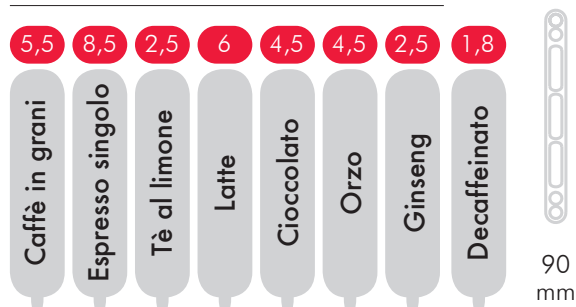

Prodotti Lt

CAFFÈ
SINGOLO

GRUPPO CAFFÈ
Z4000

1 CALDAIA

BLUEREK
KIT E APP

SELEZIONE
DIRETTA

FINO A 3
SISTEMI DI
PAGAMENTO

EXE
MDB
PROTOCOLLI
COMPATIBILI

STATISTICHE E
PROGRAMMAZIONE